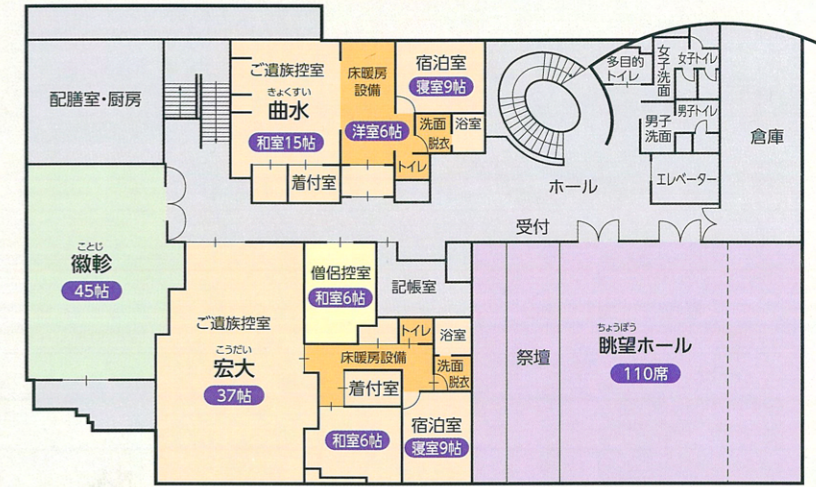

少人数の家族葬から大規模な社葬まで幅広くご利用いただけます。

500人収容 (全館椅子席)・宿泊施設、駐車場200台

通夜から中陰法要まで対応できます。

人生のある日、ある時、「お葬儀」について真剣に考えてみることも人間として大切なことではないでしょうか。

(株)村井は、加賀百万石の城下町に創業百年の歴史と共に数多くの儀式をつかさどってまいりました。その創業からの精神と郷土に伝わる古来の儀式を大切にするとともに現代感覚を隔々にまで取り入れ、格調高い葬礼を誠心誠意真心こめてご奉仕させていただきます。

F L O O R G U I D E

2F

1F