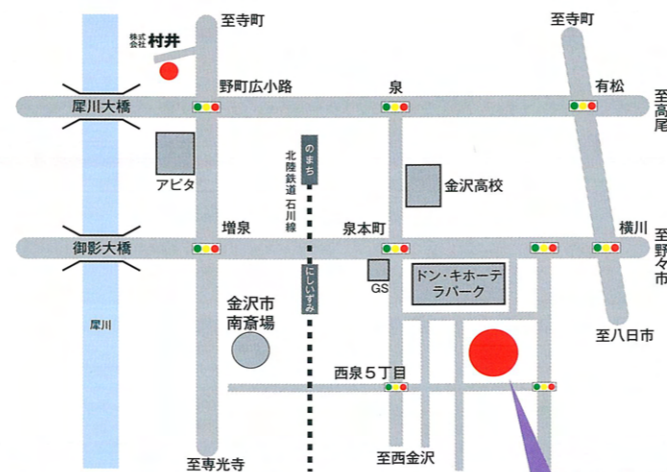

**葬祭部サービスセンター**  
☎(076)243-1325(代)  
〒921-8031 金沢市野町1丁目1番17号

**セレモニー会館兼六城北**  
☎(076)252-9999(代)  
〒920-0842 金沢市元町1丁目8番20号 (元町福祉健康センター近隣)

**兼六互助センター**  
☎(076)242-0612(代)  
〒921-8031 金沢市野町1丁目1番17号

**セレモニー会館兼六笠舞**  
☎(076)224-8700(代)  
〒920-0965 金沢市笠舞3丁目4番3号 (笠舞3丁目交差点近隣)

**セレモニー会館兼六駅西**  
☎(076)234-7744(代)  
〒920-0024 金沢市西念4丁目26番15号 (カーマホームセンター隣)

**セレモニー会館兼六扇が丘**  
☎(076)248-0005(代)  
〒921-8812 野々市市扇が丘33番19号 (クスリのアオキ扇が丘店隣)

# セレモニー会館兼六 西泉

海を愛し  
山を愛し  
そして人を愛する  
そこにはさまざまな風景が  
静かに息づく  
人はその中で  
やすらぎを求めて  
旅をつづける

**セレモニー会館兼六西泉** ☎(076)241-4949(代)  
〒921-8043 金沢市西泉4丁目85番地 (MEGA ドン・キホーテ ラパーク金沢横)

少人数の家族葬から大規模な社葬まで幅広くご利用いただけます。

500人収容 (全館椅子席)・宿泊施設、駐車場200台

通夜から中陰法要まで対応できます。

人生のある日、ある時、「お葬儀」について真剣に考えてみることも人間として大切なことではないでしょうか。

(株)村井は、加賀百万石の城下町に創業百年の歴史と共に数多くの儀式をつかさどってまいりました。その創業からの精神と郷土に伝わる古来の儀式を大切にするとともに現代感覚を隔々にまで取り入れ、格調高い葬礼を誠心誠意真心こめてご奉仕させていただきます。